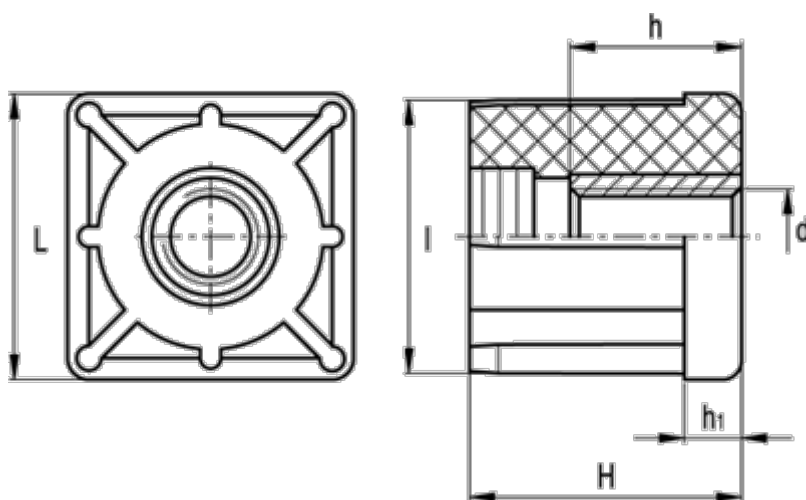

Varenummer: 2310320101
Beskrivelse: E+G Gevindbøsning
NDX.Q-40x2.5-M8

Mål

d	= M8	Udvendig rørstørrelse = 40
h	= 10	Vægt (g) = 47
H	= 38	
h1	= 8	
Indvendig rørstørrelse	= 35.0	
l	= 35.0	
L	= 40	
Rørvæg tykkelse	= 2.5	